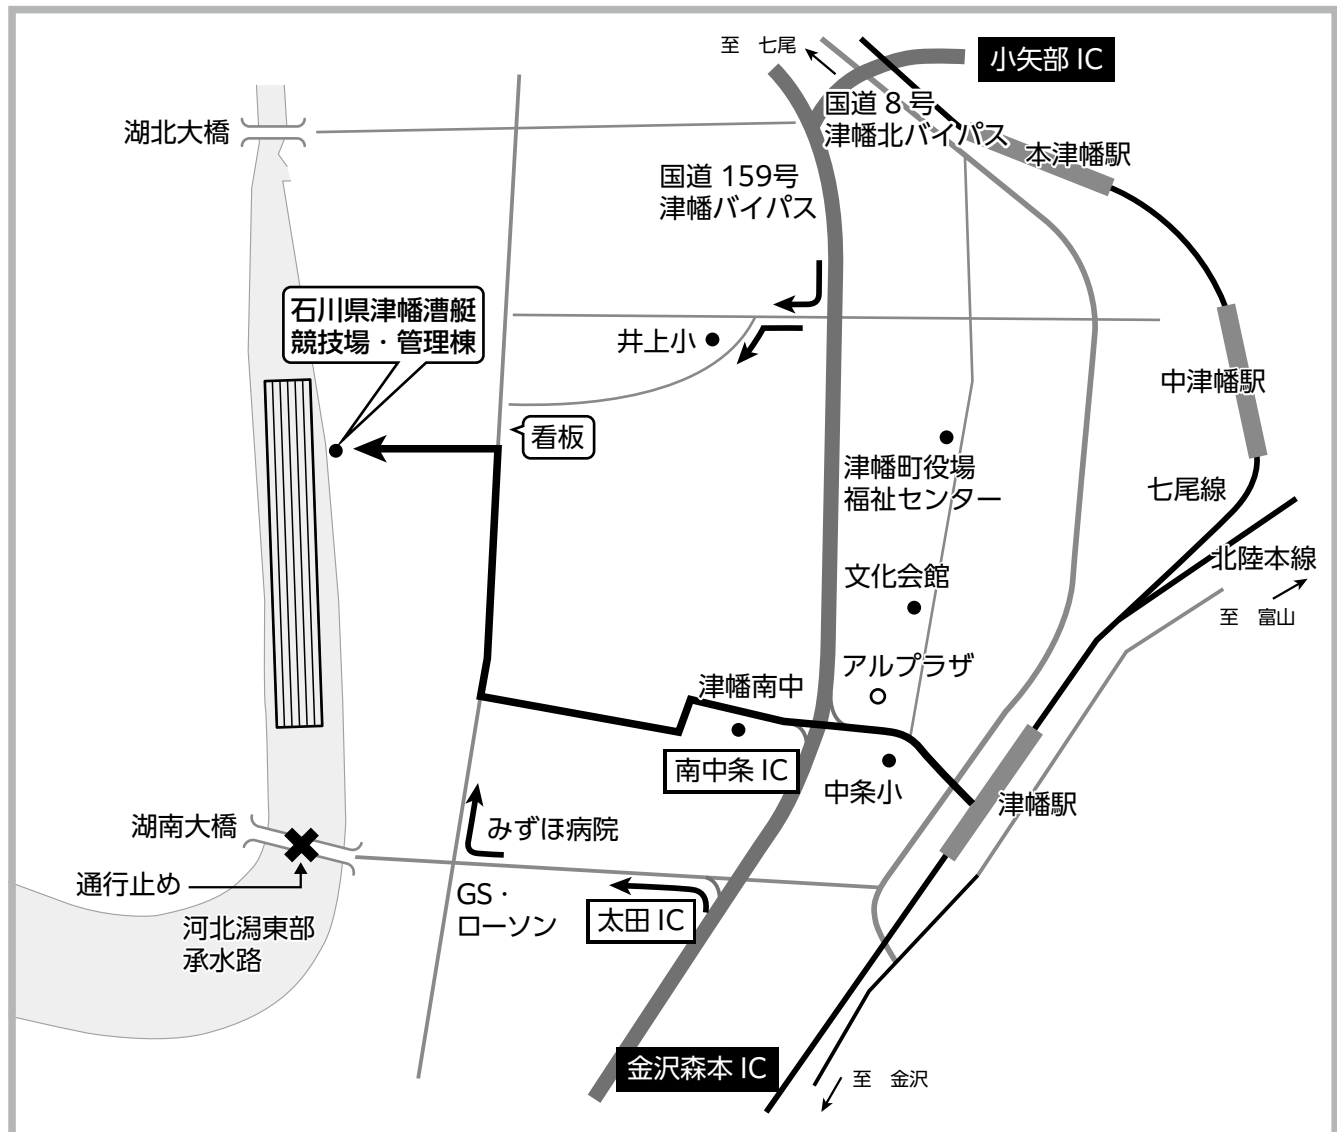

競技会場案内図

受付／配艇／航行ルール・配艇所

車：金沢森本ICから15分
小矢部ICから20分
金沢駅から30分

電車：津幡駅から徒歩45分 (3.4km)
タクシー8分

※シャトルバスはありません。

津幡駅前にはタクシーが少ないため、電車の方は金沢駅前からレンタカーをお勧めします。