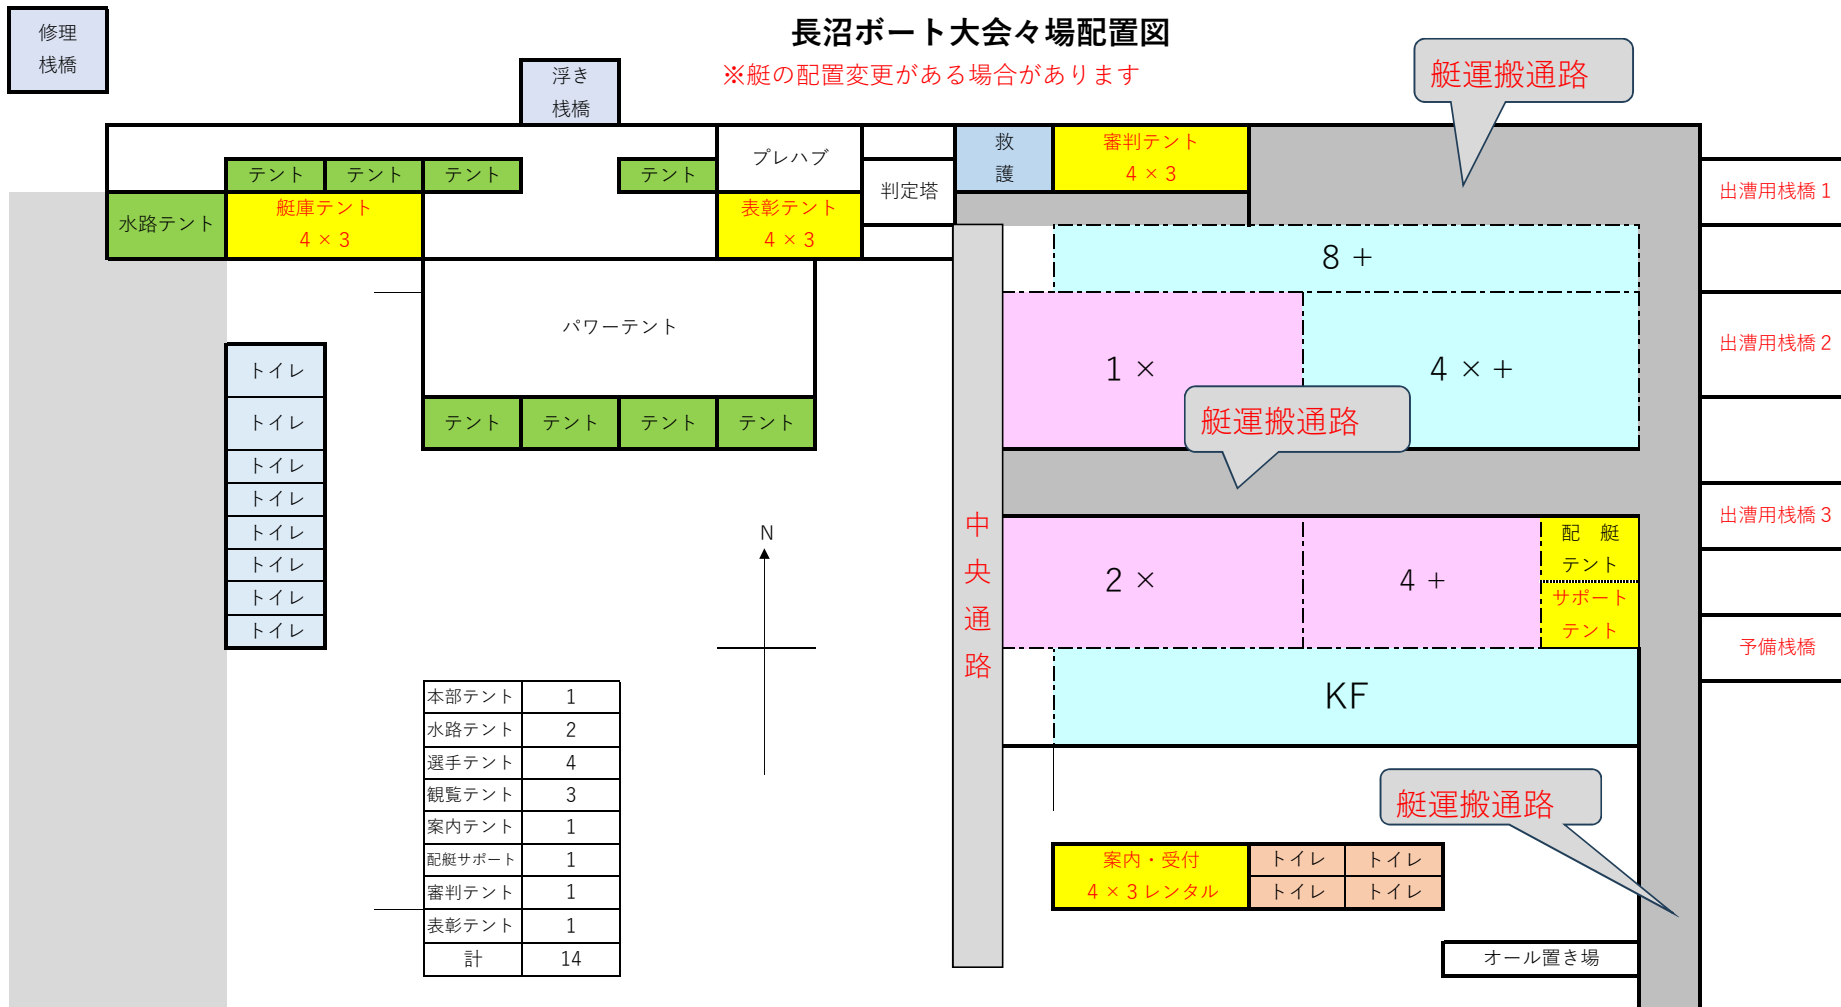

長沼ボート大会々場配置図

※艇の配置変更がある場合があります

本部テント	1
水路テント	2
選手テント	4
観覧テント	3
案内テント	1
配艇サポート	1
審判テント	1
表彰テント	1
計	14