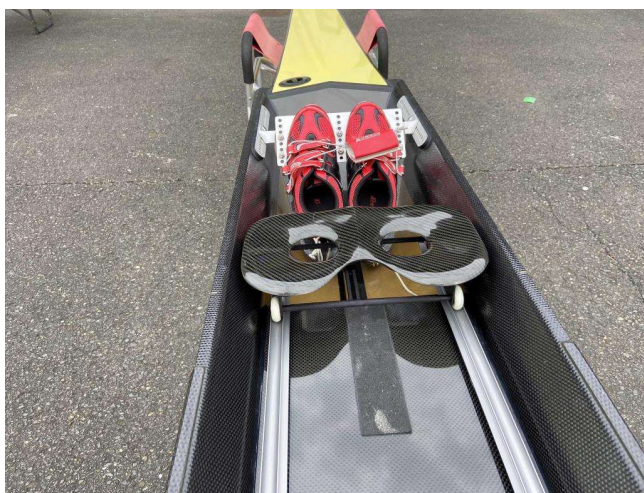

14	E-108	Empacher	カーボンバックウイング	1X	X14D194	2016	14.0	45-65
----	-------	----------	-------------	----	---------	------	------	-------

艇カバー 無
 リガーカバー 有
 状態 4 / 5

※細かい傷はありますが、目立つものではありません

14	E-108	Empacher	カーボンバックウイング	1X	X14D194	2016	14.0	45-65
----	-------	----------	-------------	----	---------	------	------	-------