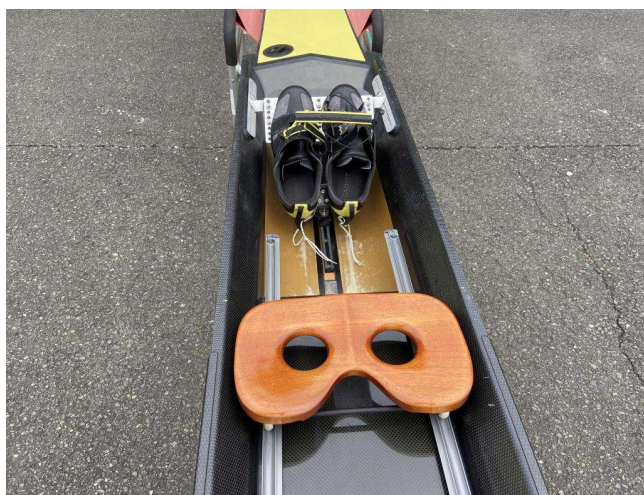

13	E-106	Empacher	カーボンバックウイング	1X	X17D208	2016	14.0	65-75
----	-------	----------	-------------	----	---------	------	------	-------

艇カバー 無
 リガーカバー 有
 状態 4 / 5

※シューズ下、艇底部分に擦りあとがあります。

13	E-106	Empacher	カーボンバックウイング	1X	X17D208	2016	14.0	65-75
----	-------	----------	-------------	----	---------	------	------	-------