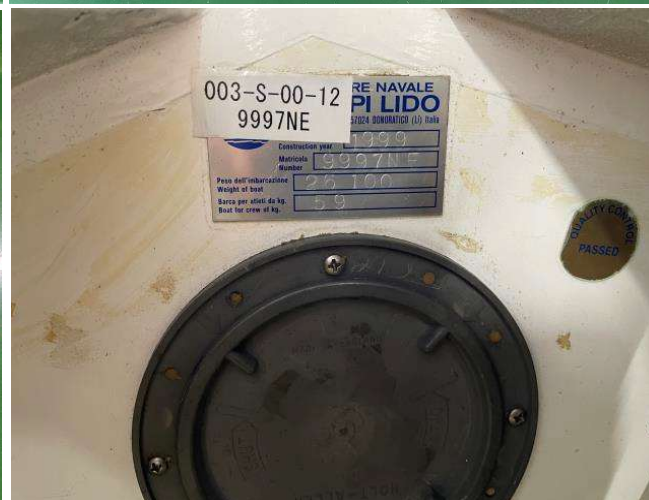

2	SYDNEY 00W	Filippi	アルミバブカーボンチューブ	2X	9997NE	1999	26.1	59.0
---	------------	---------	---------------	----	--------	------	------	------

艇カバー 無  
 リガーカバー 無  
 状態 4 / 5

※細かい傷はありますが、目立つものではありません

2	SYDNEY 00W	Filippi	アルミバイブカーボントューブ	2X	9997NE	1999	26.1	59.0
---	------------	---------	----------------	----	--------	------	------	------