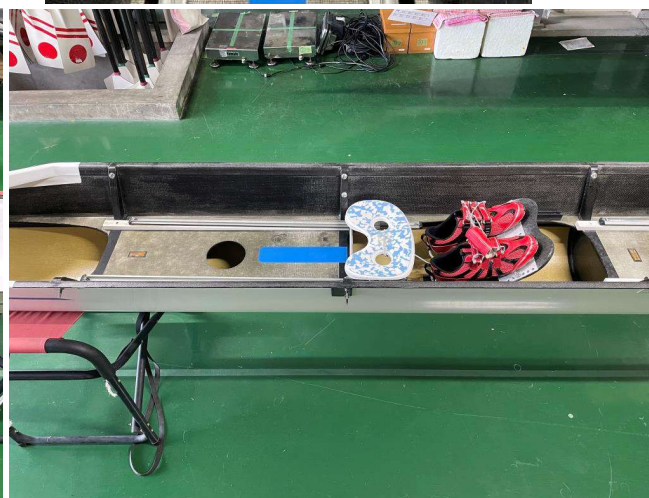

2	SYDNEY 00W	Filippi	アルミバブカーボンチューブ	2X	9997NE	1999	26.1	59.0
---	------------	---------	---------------	----	--------	------	------	------

艇カバー 無  
 リガーカバー 無  
 状態 4 / 5

※細かい傷はありますが、目立つものではありません

2	SYDNEY 00W	Filippi	アルミバイブカーボントューブ	2X	9997NE	1999	26.1	59.0
---	------------	---------	----------------	----	--------	------	------	------