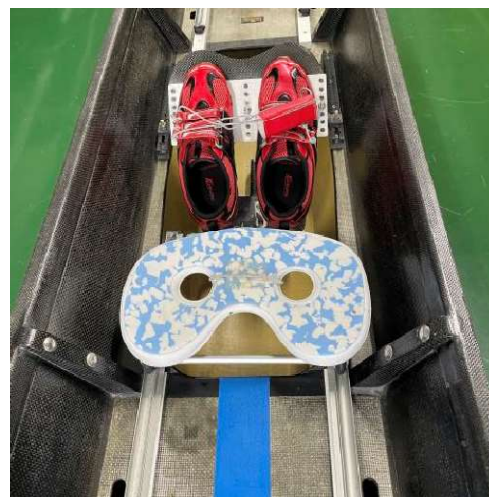

2	SYDNEY 00W	Filippi	アルミバブカーボンチューブ	2X	9997NE	1999	26.1	59.0
---	------------	---------	---------------	----	--------	------	------	------

艇カバー 無  
 リガーカバー 無  
 状態 4 / 5

※細かい傷はありますが、目立つものではありません

2	SYDNEY 00W	Filippi	アルミバイブカーボントューブ	2X	9997NE	1999	26.1	59.0
---	------------	---------	----------------	----	--------	------	------	------