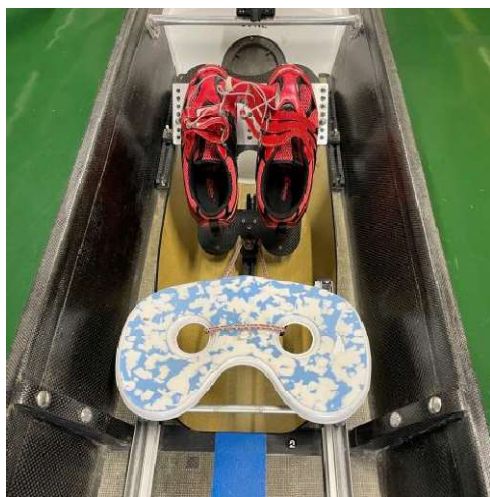

2	SYDNEY 00W	Filippi	アルミバブカーボンチューブ	2X	9997NE	1999	26.1	59.0
---	------------	---------	---------------	----	--------	------	------	------

艇カバー 無  
 リガーカバー 無  
 状態 4 / 5

※細かい傷はありますが、目立つものではありません

2	SYDNEY 00W	Filippi	アルミバイブカーボントューブ	2X	9997NE	1999	26.1	59.0
---	------------	---------	----------------	----	--------	------	------	------