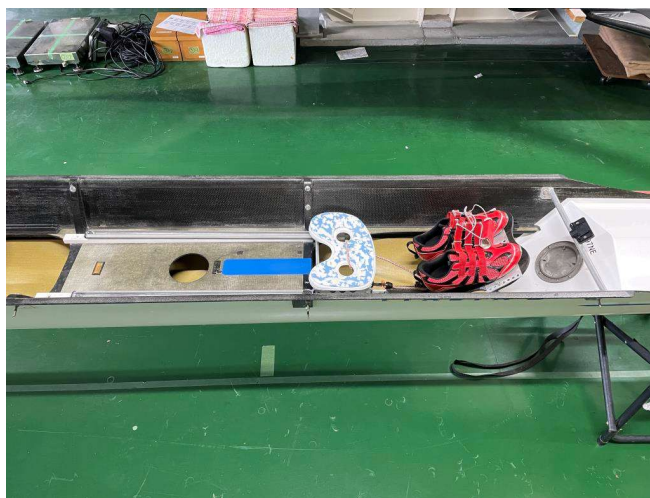

2	SYDNEY 00W	Filippi	アルミバブカーボンチューブ	2X	9997NE	1999	26.1	59.0
---	------------	---------	---------------	----	--------	------	------	------

艇カバー 無  
 リガーカバー 無  
 状態 4 / 5

※細かい傷はありますが、目立つものではありません

2	SYDNEY 00W	Filippi	アルミバイブカーボントューブ	2X	9997NE	1999	26.1	59.0
---	------------	---------	----------------	----	--------	------	------	------